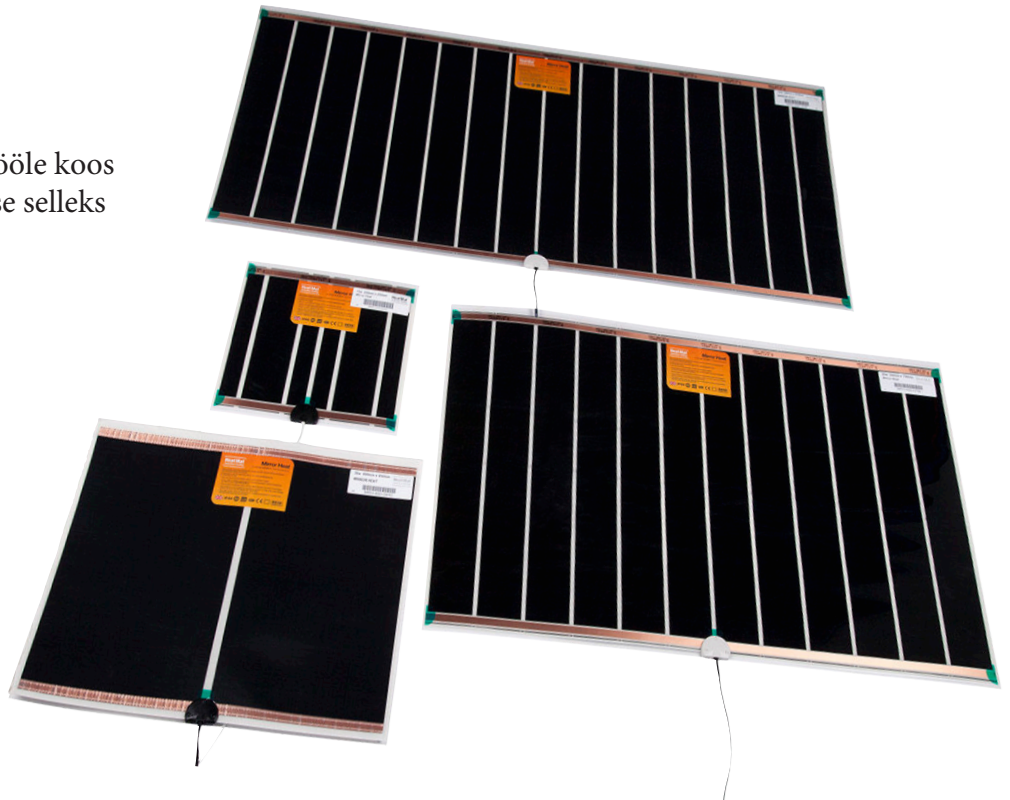

## Peegliküttekile

**Peegliküttekile hoiab niiskes vannitoas peegli märkamatu udust puhtana!**

Peegliküttekile on kaetud ühelt poolt liimiga ja kleebitakse vahetult peegli tagaküljele. Küttekile paigaldus on väga kiire ja lihtne.

Peegliküttekile lülitatakse tavaliselt tööle koos vannitoa üldvalgusega või kasutatakse selleks tavalist sobivat lülitit.

### Tehnilised andmed

Toitepinge	230 V ~ 50 Hz
Kile paksus	1 mm (ühenduskoht 8 mm)
Toitekaabli pikkus	1m
Heakskiidud	CE, BEAB
Kütteelement	Küttekile
Isolatsioon	II, Double insulated
Väliskiht	PVC
Ühenduskaabli max. lubatud temp.	70 °C
Garantii	3 aastat
Lubatud takiststuse erinevus	- 5 % / + 10 %

## Peepliküttekiled

Tootenumber		Nimetus	Võimsus	Vool	Toitekaabli pikkus
40302525	HD-0250-0250	Mirror Heating 15 W 265x274 mm	15 W	0.1 A	1 m
40302555	HD-0250-0550	Mirror Heating 25 W 274x584 mm	25 W	0.1 A	1 m
40304040	HD-0400-0450	Mirror Heating 36 W 400x450 mm	36 W	0.2 A	1 m
40305050	HD-0500-0500	Mirror Heating 50 W 520x524 mm	50 W	0.2 A	1 m
40307657	HD-0760-0500	Mirror Heating 80 W 524x785 mm	80 W	0.3 A	1 m
40311060	HD-1016-0500	Mirror Heating 100 W 524x1040mm	100 W	0.4 A	1 m